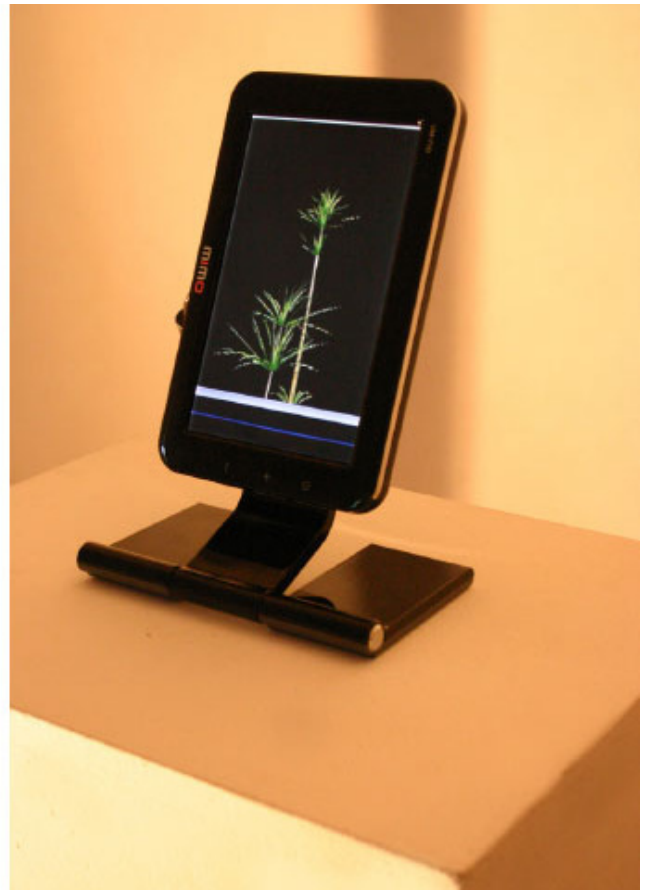

## ***Virtual Tree***

Virtual Tree è una video installazione interattiva che visualizza su uno schermo una pianta virtuale; questa vivrà e crescerà a seconda del flusso dei passanti e del calore da loro emesso. Il movimento della gente viene paragonato ad un flusso, all'acqua, elemento essenziale per la vita, mentre il calore umano emesso dai passanti rappresenta il sole, fonte di energia vitale per la maggior parte degli organismi viventi. Virtual Tree farà crescere un albero virtuale, a seconda della quantità di movimento (presenza umana) e del calore termico presenti nell'ambiente. L'albero ogni giorno nascerà da una piantina e si svilupperà con il passare delle ore fino a tornare esile germoglio e morire alla fine della giornata. L'albero è stato scelto come elemento simbolo di vitalità e l'installazione rappresenta il rapporto imprescindibile tra l'uomo e l'ambiente in cui vive. In questo modo gli spettatori saranno consapevoli della propria influenza sulla vita della pianta, intuiranno indirettamente la responsabilità dell'impatto delle loro azioni sull'ambiente naturale e allo stesso tempo scopriranno l'importanza della propria presenza per la riuscita, quindi per l'esistenza dell'evento al quale stanno partecipando.

*Virtual Tree*, due immagini della mostra "Immaginari Video", Gualdo Tadino (Pg), 2010.

*Virtual Tree*, due immagini della mostra "MALASPINARTE", Massa Carrara, 2009.

Supporti video:

L'installazione può essere visualizzata su qualsiasi tipo di supporto video: