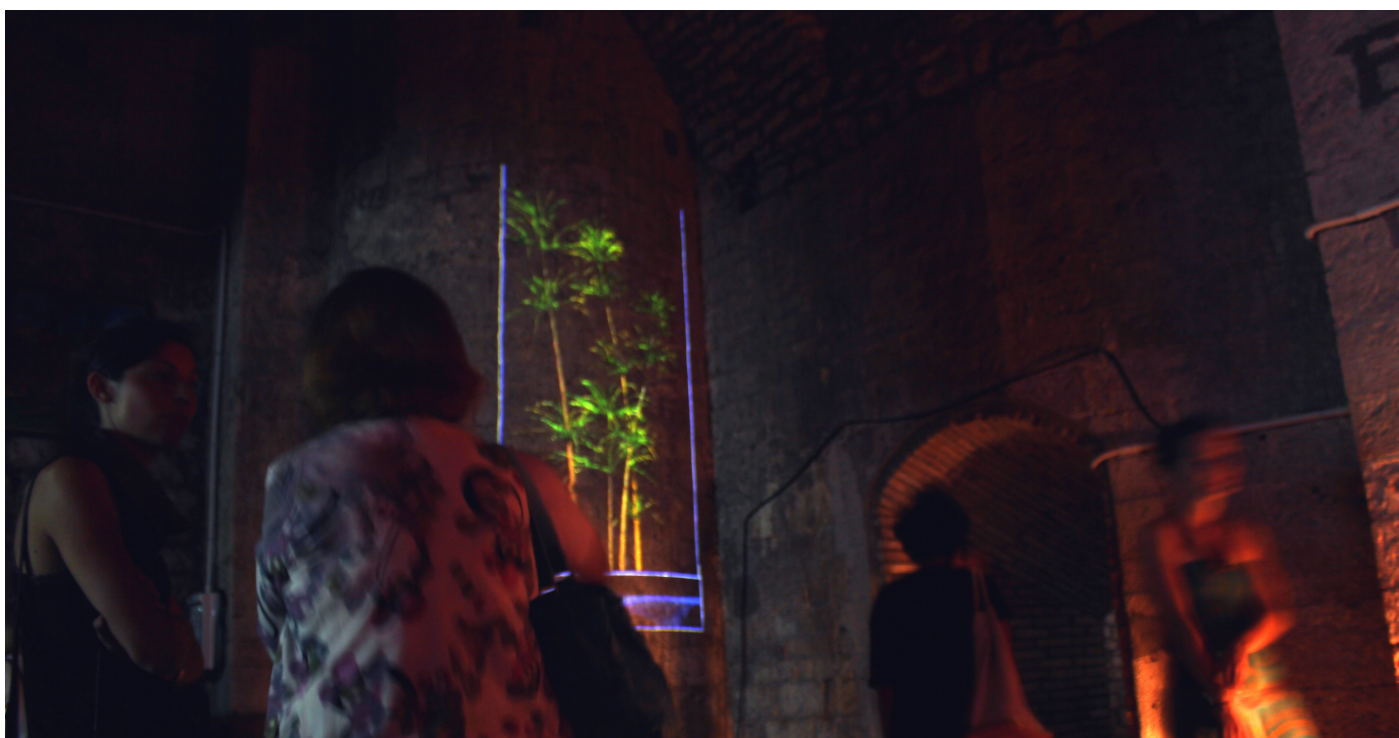

## ***Virtual Tree***

Virtual Tree è una video installazione interattiva che visualizza su uno schermo una pianta virtuale; questa vivrà e crescerà a seconda del flusso dei passanti e del calore da loro emesso. Il movimento della gente viene paragonato ad un flusso, all'acqua, elemento essenziale per la vita, mentre il calore umano emesso dai passanti rappresenta il sole, fonte di energia vitale per la maggior parte degli organismi viventi. Virtual Tree farà crescere un albero virtuale, a seconda della quantità di movimento (presenza umana) e del calore termico presenti nell'ambiente. L'albero ogni giorno nascerà da una piantina e si svilupperà con il passare delle ore fino a tornare esile germoglio e morire alla fine della giornata. L'albero è stato scelto come elemento simbolo di vitalità e l'installazione rappresenta il rapporto imprescindibile tra l'uomo e l'ambiente in cui vive. In questo modo gli spettatori saranno consapevoli della propria influenza sulla vita della pianta, intuiranno indirettamente la responsabilità dell'impatto delle loro azioni sull'ambiente naturale e allo stesso tempo scopriranno l'importanza della propria presenza per la riuscita, quindi per l'esistenza dell'evento al quale stanno partecipando.

- proiettori
- monitor LCD
- retroproiezioni

Nelle foto relative alla mostra MALASPINARTE, *Virtual Tree* è stata installata su un monitor MiMo di 7'.

*Virtual Tree* - dove è stata esposta:

- 20.08.2010 - 28.08.2010 - "Immaginari Video", Gualdo Tadino (Pg).
- 11.06.2010-13.06.2010 - "Galaxia Medicea: Festival di cultura e musica elettronica". Mostra collettiva. Seravezza (Lu)
- 11.12.09-20.12.09 - "E-volution". Mostra collettiva. Milano, Fabbrica del Vapore.
- 31.07.09-16.08.09 - "MALASPINARTE 09". Mostra Collettiva. Massa Carrara.